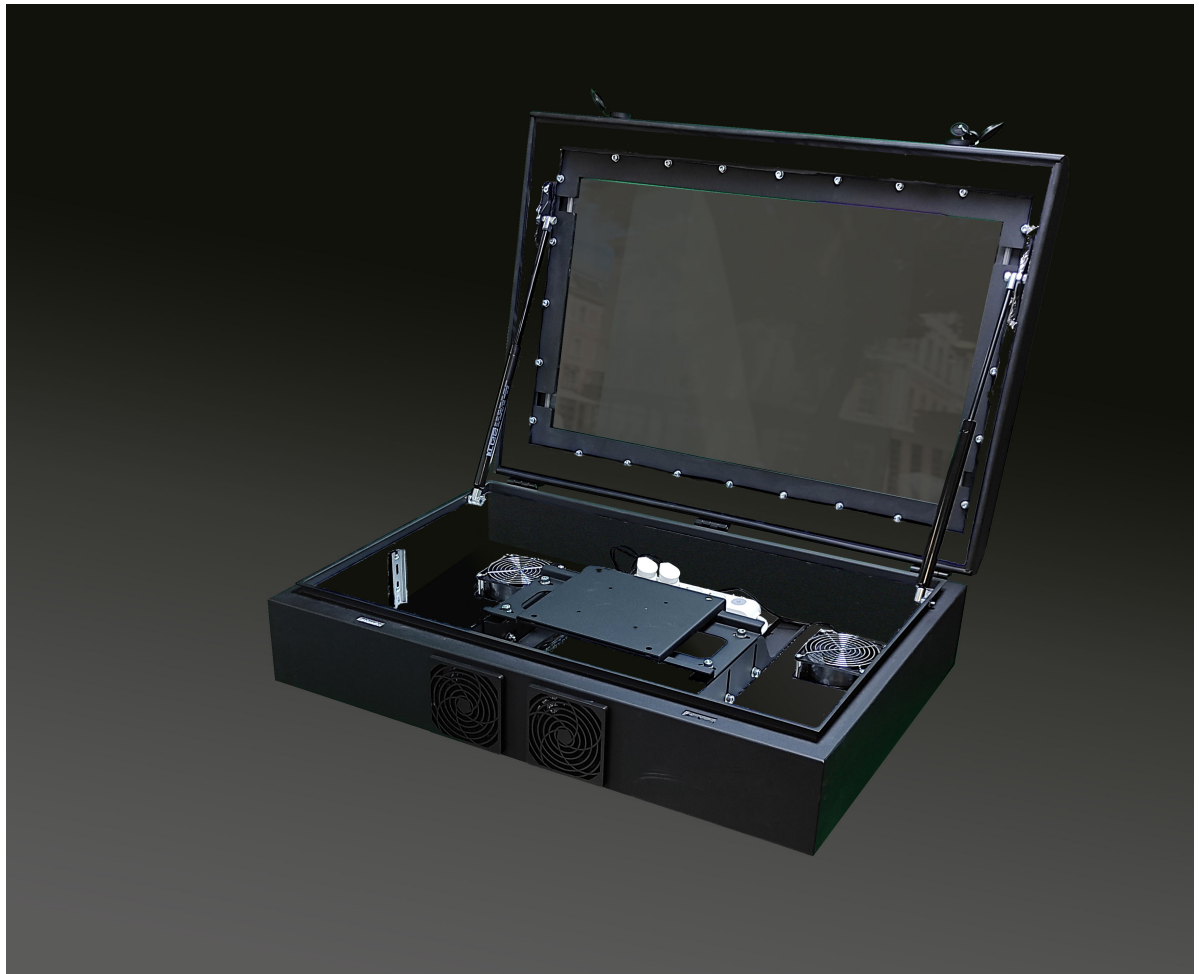

CAISSON / ARMOIRE DANS LE DÉTAIL

Version Indoor

SUPPORT
VESA

VITRE
ANTI-VANDALE

2/4
VENTILATEURS

ÉCRAN
SECURISE

DE SERIE

OPTION

ALERTE
SMS

LOGO
PERSONNALISÉ

TACTILISATION
ÉCRAN